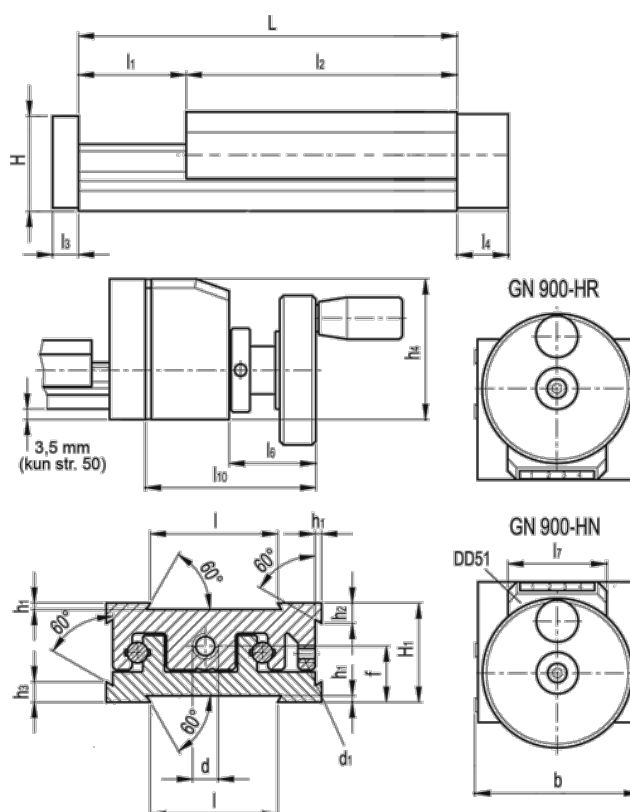

Varenummer: 20778020
 Beskrivelse: Justerbar slædeenhed
 GN 900-80-145-25-HN-1

Mål

b = 80	h3 = 10.0	l7 = 33
d = M8x1	h4 = 51	l10 = 66
d1 = M5	l = 50	
f = 20.5	L - l1 = 145-25	
H = 35.5	l2 = 120	
h1 = 2.0	l3 = 8	
H1 = 36	l4 = 16	
h2 = 10.0	l6 = 31	